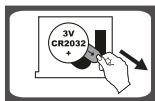

Starfrit

balance

Balance digitale
en verre
Mode d'emploi

Caractéristiques / Spécifications

- Plateforme de pesée en verre trempé
- Capacité : 330 lb / 150 kg
- Précision : 0,2 lb / 100 g
- Mise en marche automatique
- Indicateurs de pile faible et de surcharge
- Nécessite une pile de 3V au lithium CR2032 (incluse)
- Dimensions de la plateforme : 30,2 cm x 30,2 cm x 3,3 cm / 11,9" x 11,9" x 1,3"
- Dimensions de l'écran : 52 mm x 24 mm / 2" x 0,9"

Pile

Nécessite une pile 3V au lithium (CR2032).

Avant la première utilisation, assurez-vous de retirer la pellicule d'isolation apposée en dessous de la pile.

Changer la pile

1 Ouvrir le boîtier de la pile situé à l'arrière de la balance.